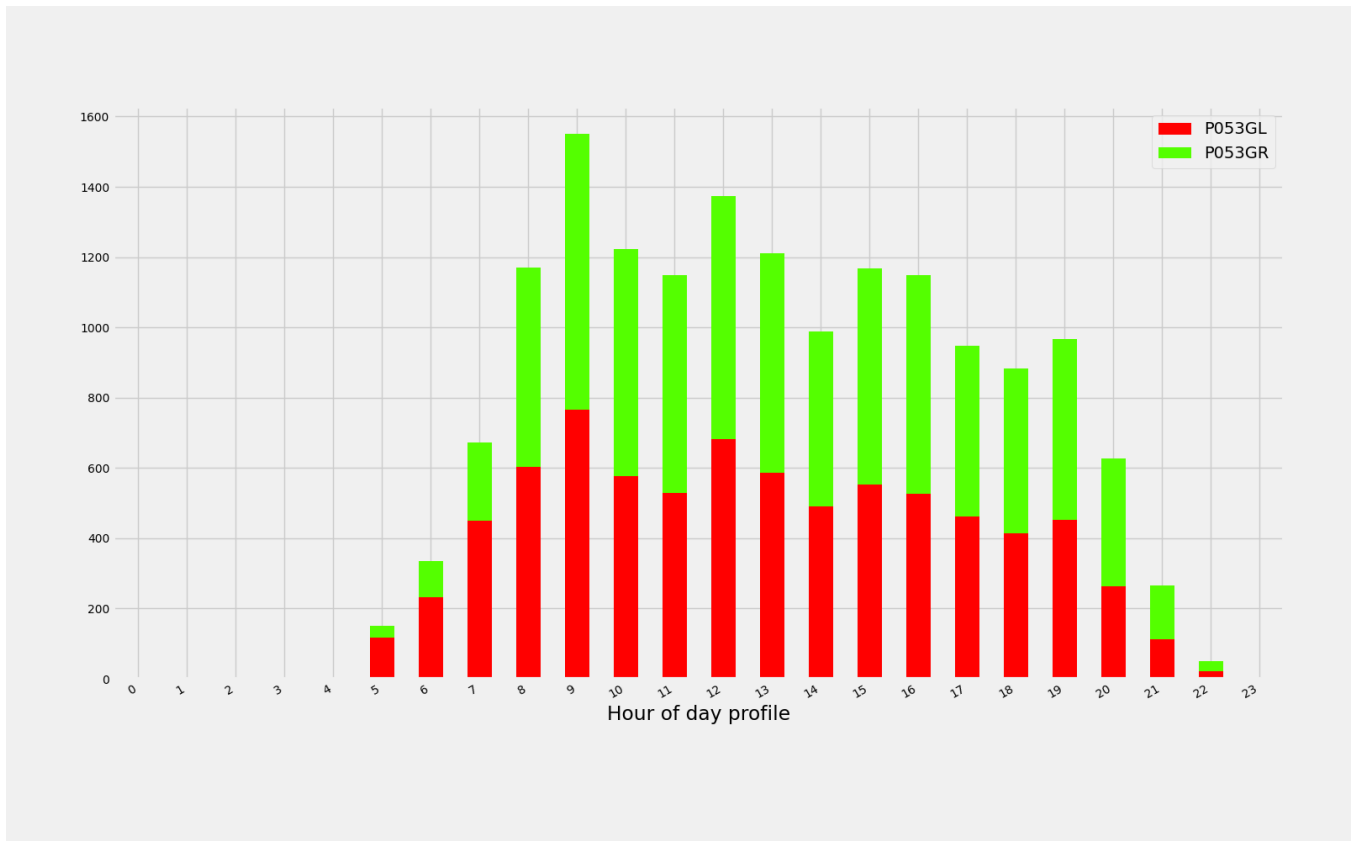

VISITOR COUNTERS REPORT

This report presents the results from 01-Jan-2023 to 31-Dec-2023.

The counter records how many people go left or right past the counter. Green bars on graph show people who have gone right, red bars on graph show people who have gone left.

Weekly total table

PERIOD	P053GL	P053GR
2023W00	0	0
2023W01	0	0
2023W02	0	0
2023W03	0	0
2023W04	0	0
2023W05	0	0
2023W06	0	0
2023W07	0	0
2023W08	0	0
2023W09	0	0
2023W10	0	0
2023W11	0	0
2023W12	0	0
2023W13	0	0
2023W14	0	0
2023W15	0	0
2023W16	0	0
2023W17	0	0
2023W18	66	82
2023W19	29	60
2023W20	0	0
2023W21	76	97
2023W22	366	345
2023W23	487	439
2023W24	281	242
2023W25	273	279
2023W26	298	274
2023W27	316	302
2023W28	273	253
2023W29	308	296
2023W30	263	289
2023W31	268	257
2023W32	268	290
2023W33	283	270
2023W34	253	249
2023W35	286	286
2023W36	287	277
2023W37	206	237
2023W38	204	212
2023W39	219	246
2023W40	180	199
2023W41	239	285
2023W42	200	238
2023W43	213	227
2023W44	243	249
2023W45	241	273
2023W46	223	221
2023W47	173	211
2023W48	178	197
2023W49	121	138
2023W50	172	167
2023W51	140	150
2023W52	220	208

Weekly total chart

Hour of day profile table

PERIOD	P053GL	P053GR
0	0	1
1	1	1
2	0	0
3	1	0
4	4	1
5	118	33
6	231	104
7	449	223
8	604	566
9	767	783
10	578	645
11	530	619
12	682	692
13	587	625
14	491	497
15	553	615
16	527	622
17	462	486
18	415	469
19	453	515
20	264	363
21	113	153
22	22	28
23	1	4

Day of week profile table

PERIOD	P053GL	P053GR
Mon	1175	1222
Tue	1188	1159
Wed	1047	1125
Thu	1104	1145
Fri	1117	1113
Sat	1100	1120
Sun	1122	1161