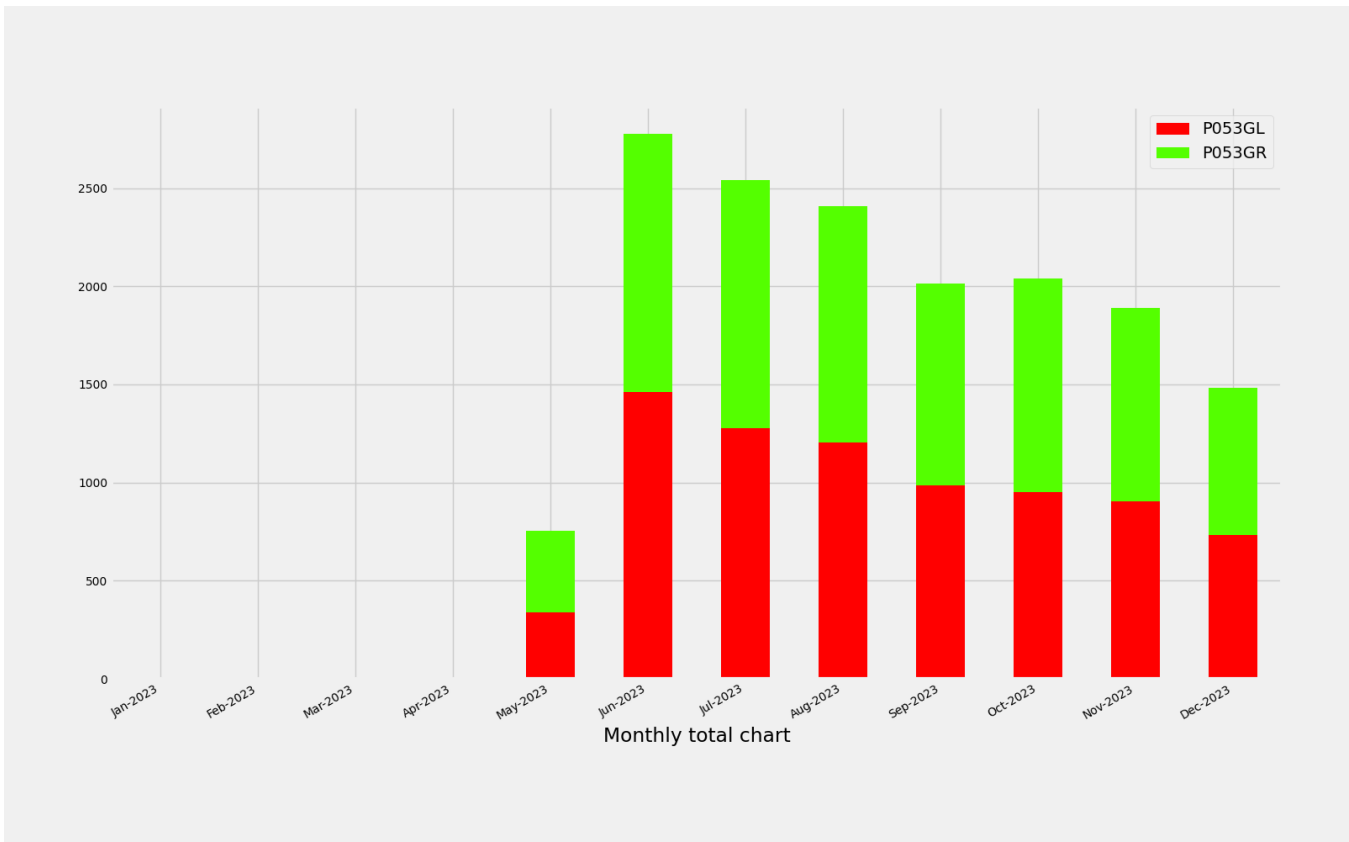

VISITOR COUNTERS REPORT

This report presents the results from 01-Jan-2023 to 31-Dec-2023.

The counter records how many people go left or right past the counter. Green bars on graph show people who have gone right, red bars on graph show people who have gone left.

PERIOD	P053GL	P053GR
2023	7853	8045

Quarterly total table

PERIOD	P053GL	P053GR
2023Q1	0	0
2023Q2	1799	1730
2023Q3	3465	3495
2023Q4	2589	2820

Monthly total table

PERIOD	P053GL	P053GR
Jan-2023	0	0
Feb-2023	0	0
Mar-2023	0	0
Apr-2023	0	0
May-2023	338	416
Jun-2023	1461	1314
Jul-2023	1276	1266
Aug-2023	1203	1203
Sep-2023	986	1026
Oct-2023	953	1087
Nov-2023	903	985
Dec-2023	733	748

Weekly total table

PERIOD	P053GL	P053GR
2023W00	0	0
2023W01	0	0
2023W02	0	0
2023W03	0	0
2023W04	0	0
2023W05	0	0
2023W06	0	0
2023W07	0	0
2023W08	0	0
2023W09	0	0
2023W10	0	0
2023W11	0	0
2023W12	0	0
2023W13	0	0
2023W14	0	0
2023W15	0	0
2023W16	0	0
2023W17	0	0
2023W18	66	82
2023W19	29	60
2023W20	0	0
2023W21	76	97
2023W22	366	345
2023W23	487	439
2023W24	281	242
2023W25	273	279
2023W26	298	274
2023W27	316	302
2023W28	273	253
2023W29	308	296
2023W30	263	289
2023W31	268	257
2023W32	268	290
2023W33	283	270
2023W34	253	249
2023W35	286	286
2023W36	287	277
2023W37	206	237
2023W38	204	212
2023W39	219	246
2023W40	180	199
2023W41	239	285
2023W42	200	238
2023W43	213	227
2023W44	243	249
2023W45	241	273
2023W46	223	221
2023W47	173	211
2023W48	178	197
2023W49	121	138
2023W50	172	167
2023W51	140	150
2023W52	220	208

Weekly total chart

Hour of day profile table

PERIOD	P053GL	P053GR
0	0	1
1	1	1
2	0	0
3	1	0
4	4	1
5	118	33
6	231	104
7	449	223
8	604	566
9	767	783
10	578	645
11	530	619
12	682	692
13	587	625
14	491	497
15	553	615
16	527	622
17	462	486
18	415	469
19	453	515
20	264	363
21	113	153
22	22	28
23	1	4