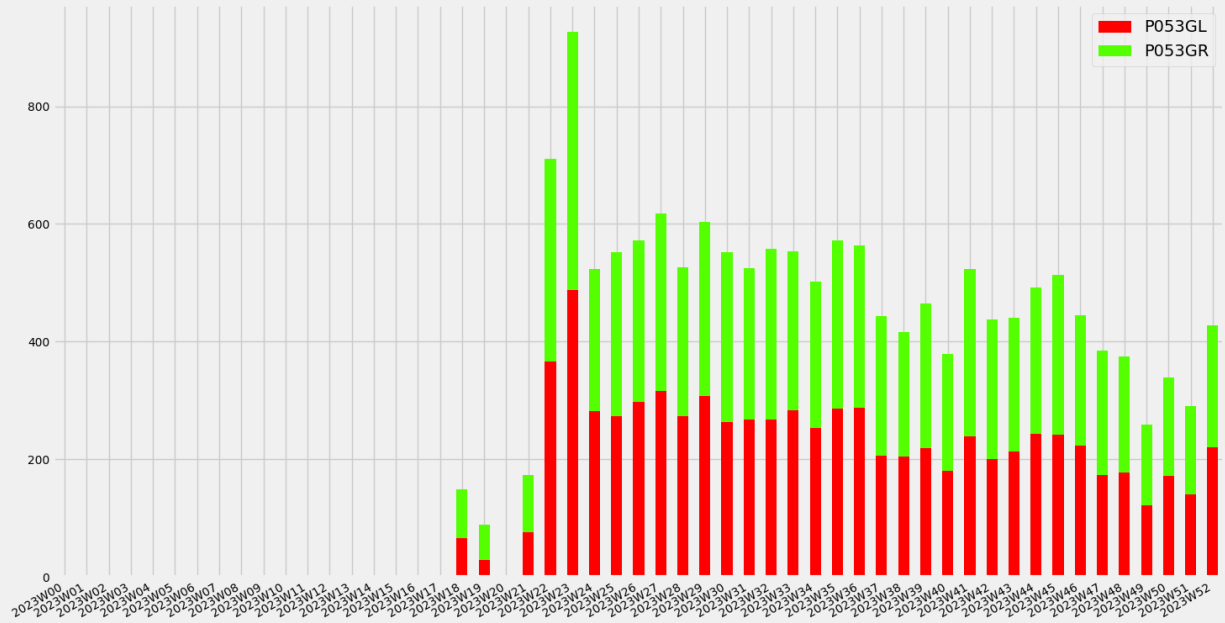

VISITOR COUNTERS REPORT

This report presents the results from 01-Jan-2023 to 31-Dec-2023.

The counter records how many people go left or right past the counter. Green bars on graph show people who have gone right, red bars on graph show people who have gone left.

PERIOD	P053GL	P053GR
2023	7853	8045

Quarterly total table

PERIOD	P053GL	P053GR
2023Q1	0	0
2023Q2	1799	1730
2023Q3	3465	3495
2023Q4	2589	2820

Monthly total table

PERIOD	P053GL	P053GR
Jan-2023	0	0
Feb-2023	0	0
Mar-2023	0	0
Apr-2023	0	0
May-2023	338	416
Jun-2023	1461	1314
Jul-2023	1276	1266
Aug-2023	1203	1203
Sep-2023	986	1026
Oct-2023	953	1087
Nov-2023	903	985
Dec-2023	733	748

Weekly total table

PERIOD	P053GL	P053GR
2023W00	0	0
2023W01	0	0
2023W02	0	0
2023W03	0	0
2023W04	0	0
2023W05	0	0
2023W06	0	0
2023W07	0	0
2023W08	0	0
2023W09	0	0
2023W10	0	0
2023W11	0	0
2023W12	0	0
2023W13	0	0
2023W14	0	0
2023W15	0	0
2023W16	0	0
2023W17	0	0
2023W18	66	82
2023W19	29	60
2023W20	0	0
2023W21	76	97
2023W22	366	345
2023W23	487	439
2023W24	281	242
2023W25	273	279
2023W26	298	274
2023W27	316	302
2023W28	273	253
2023W29	308	296
2023W30	263	289
2023W31	268	257
2023W32	268	290
2023W33	283	270
2023W34	253	249
2023W35	286	286
2023W36	287	277
2023W37	206	237
2023W38	204	212
2023W39	219	246
2023W40	180	199
2023W41	239	285
2023W42	200	238
2023W43	213	227
2023W44	243	249
2023W45	241	273
2023W46	223	221
2023W47	173	211
2023W48	178	197
2023W49	121	138
2023W50	172	167
2023W51	140	150
2023W52	220	208

Weekly total chart

Hour of day profile table

PERIOD	P053GL	P053GR
0	0	1
1	1	1
2	0	0
3	1	0
4	4	1
5	118	33
6	231	104
7	449	223
8	604	566
9	767	783
10	578	645
11	530	619
12	682	692
13	587	625
14	491	497
15	553	615
16	527	622
17	462	486
18	415	469
19	453	515
20	264	363
21	113	153
22	22	28
23	1	4